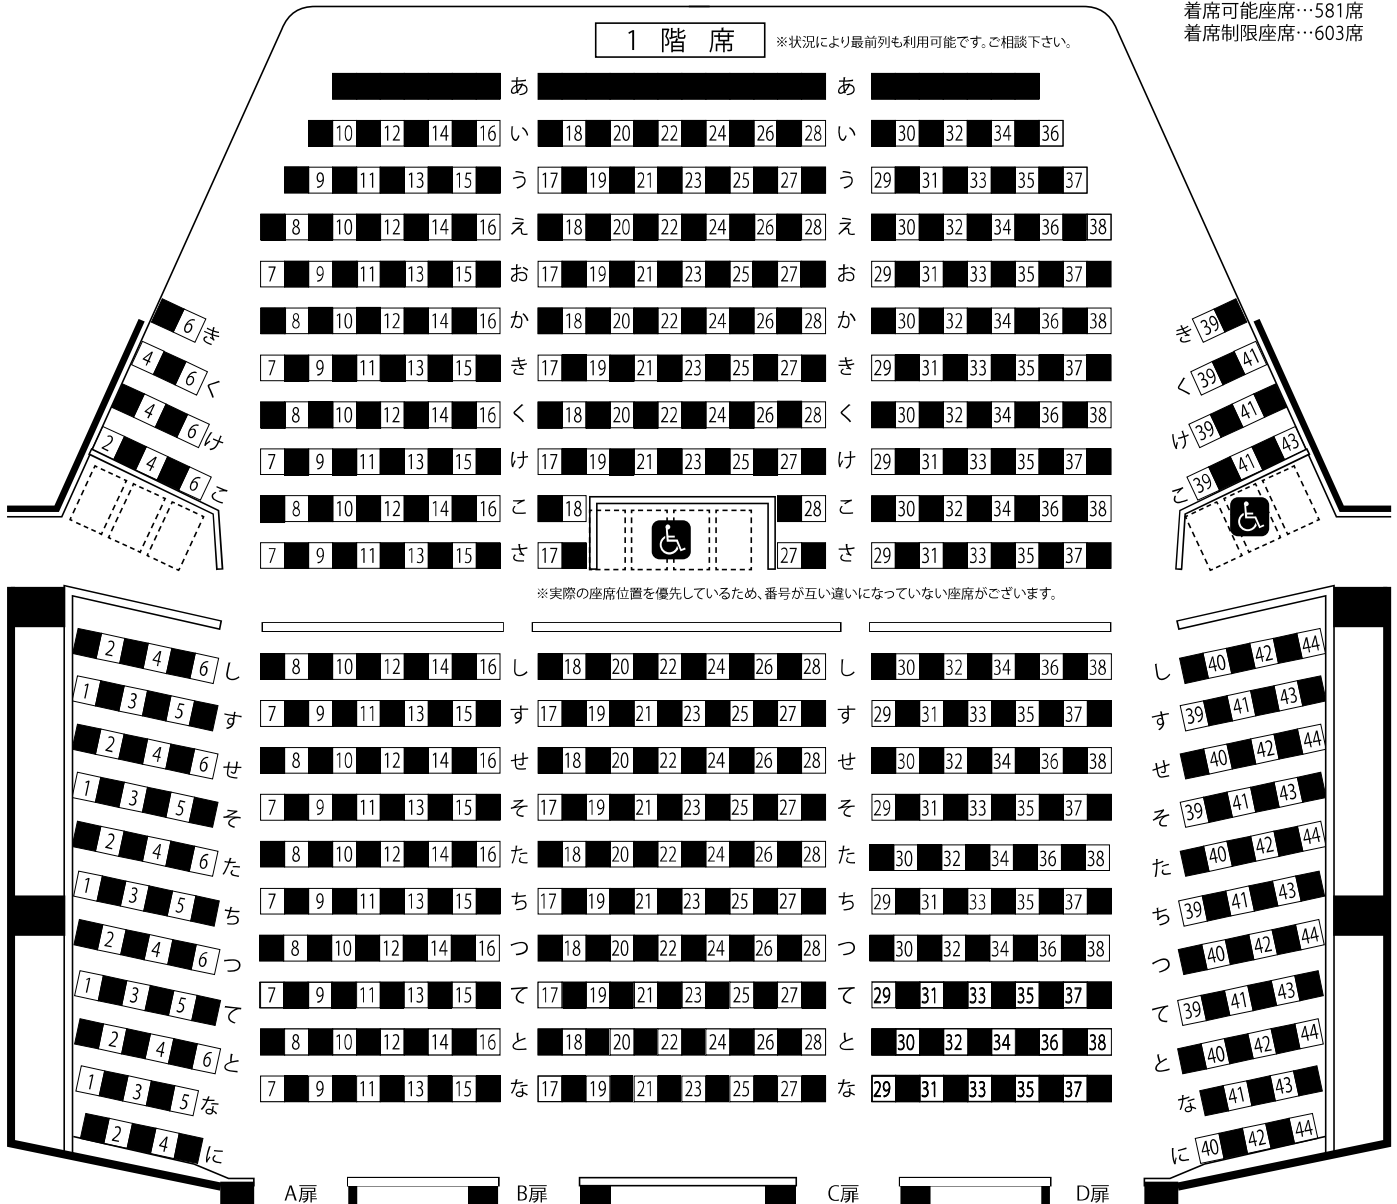

舞 台

着席可能座席...581席  
着席制限座席...603席

2 階 席